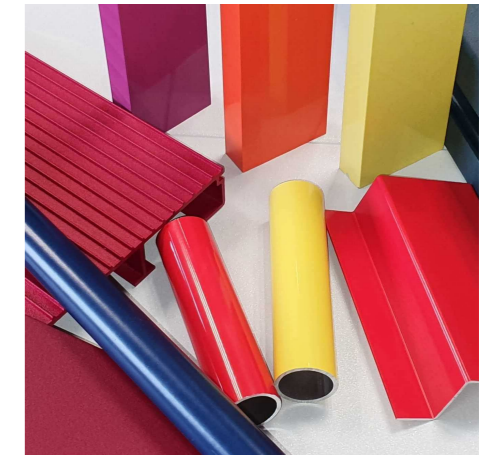

UNE ÉQUIPE DE PROFESSIONNELS
QUALIFIÉS BASÉE EN ALSACE
DEPUIS 2008

LES PROFILÉS STANDARDS

- Cornières égales
- Cornières inégales
- Tubes carrés
- Tubes rectangulaires
- Tubes oblongs
- Tubes ronds
- Méplats
- Profils carrés
- Profils ronds
- Profils T
- Profils U
- Profils Z

LE THERMOLAQUAGE

- Intégration complète du thermolaquage dans nos process de production
- Chaîne automatique - horizontale
- Livraison par nos propres - moyens

LES PROFILÉS SPÉCIFIQUES

- Clôtures & Claustras
- Barreaux & Lambris
- Règles à maçon
- Brises soleil
- Planchers
- Portails & Portillons
- Tablettes de fenêtres
- Garde-corps
- ...

LES TÔLES

- Alliages : 1050, 2007, 3005, 5005, 5754, 6082, ...
- Finitions : Thermolaquée, anodisée, ...
- Épaisseurs : 0,5 à 40 mm
- Types : Larmée, perforée, découpée, ...

LE STOCKAGE

- Petite ou grande - quantité
- Manutentions - simplifiées
- Flux logistiques - maîtrisés