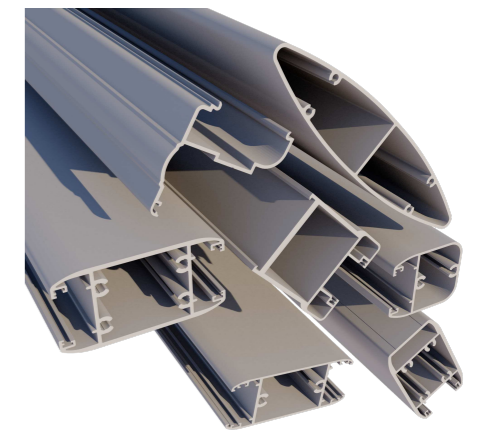

UNE ÉQUIPE DE PROFESSIONNELS
QUALIFIÉS BASÉE EN ALSACE
DEPUIS 2008

LES PROFILÉS STANDARDS

- Cornières égales
- Cornières inégales
- Tubes carrés
- Tubes rectangulaires
- Tubes oblongs
- Tubes ronds
- Méplats
- Profils carrés
- Profils ronds
- Profils T
- Profils U
- Profils Z

LE THERMOLAQUAGE

- Intégration complète du thermolaquage dans nos process de production
- Chaîne automatique - horizontale
- Livraison par nos propres - moyens

LES PROFILÉS SPÉCIFIQUES

- Clôtures & Claustras
- Barreaux & Lambris
- Règles à maçon
- Brises soleil
- Planchers
- Portails & Portillons
- Tablettes de fenêtres
- Garde-corps
- ...

LES TÔLES

- Alliages : 1050, 2007, 3005, 5005, 5754, 6082, ...
- Finitions : Thermolaquée, anodisée, ...
- Épaisseurs : 0,5 à 40 mm
- Types : Larmée, perforée, découpée, ...

LE STOCKAGE

- Petite ou grande - quantité
- Manutentions - simplifiées
- Flux logistiques - maîtrisés